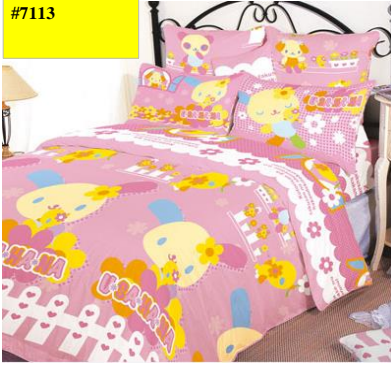

Cartoon Set 全棉卡通套裝 (針數:600針/10cm²)